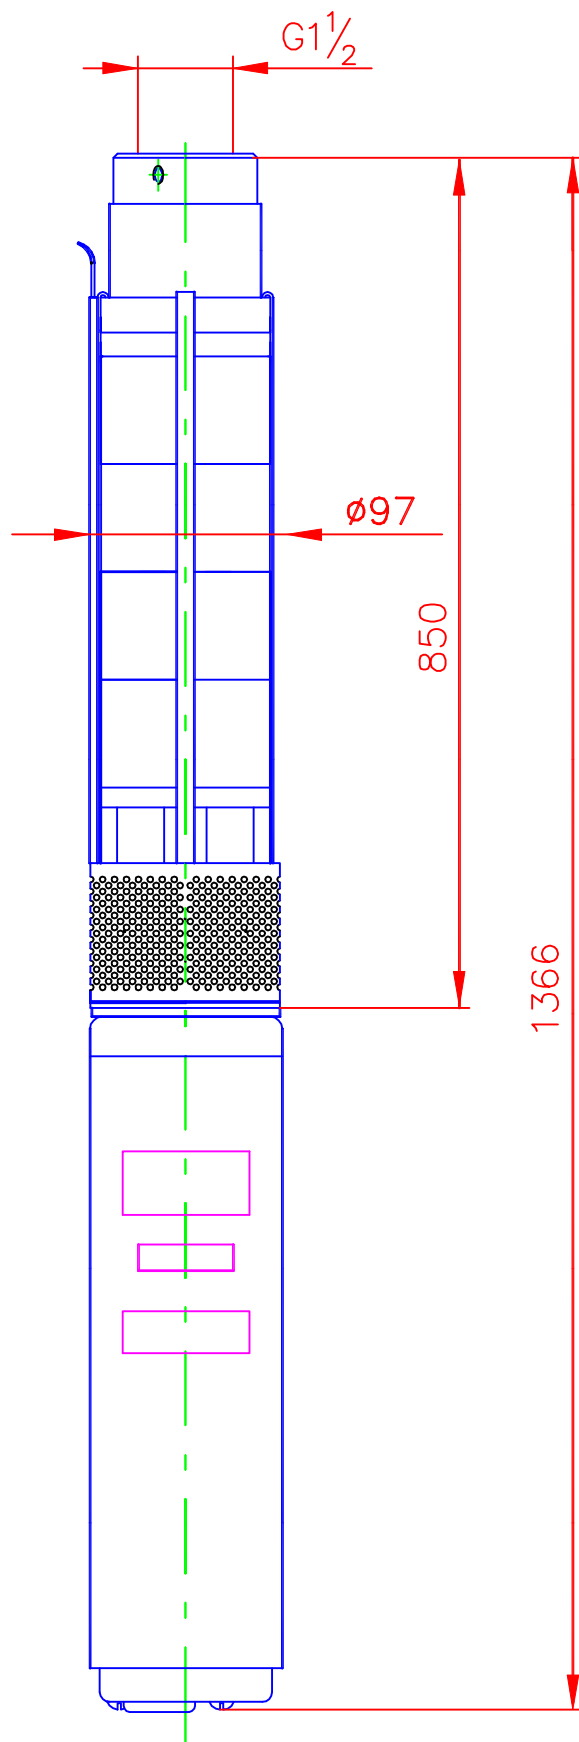

Gabaryty agregatu GAB.4.22 + SMS.4 (3~)

Silnik 3~ : SMS.4

Moc silnika: 3,00 kW

Masa agregatu: 25,0 kg